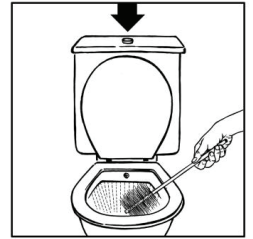

Tüketicinin dikkatine: Kullanma talimatını mutlaka okuyunuz. Kullanırken eldiven giyiniz. Çocuklardan uzak tutunuz. Başka bir ürün veya madde ile karıştırmayınız. El, yüz, vücut ve gıda maddeleri temizliğinde kullanmayınız. Gıda maddelerinden uzak tutunuz. Ambalaj tamamen boşaldıktan sonra geri dönüşüm işlemine gönderiniz. Zehirlenme durumunda "Ulusal Zehir Merkezi" UZEM in 114 nolu telefonunu arayınız. **H315** : Cilt tahrişine yol açar. **H319** : Ciddi göz tahrişine yol açar. **P264** : Elleçlemeden sonra su ile iyice yıkayın. **P280** : Koruyucu eldiven, koruyucu kıyafet, koruyucu gözlük/maske kullanın. **P302+P352** : **DERİ İLE TEMAS HALİNDE İSE:** Bol sabun ve su ile iyice yıkayın. **P305+P351+P338:** **GÖZ İLE TEMAS HALİNDE:** Su ile birkaç dakika dikkatlice durulayın. Takılvayması kolaysa, kontak lensleri çıkartın. Durulamaya devam edin.

Bileşim: Hidroklorik Asit < %5 CAS:7647-01-0 Alkoxyated Alkyl Amine < %3 Sülfamik Asit %5-15 CAS:5329-14-6

Fiziksel ve Kimyasal Özellikleri

pH	: <2
Görünüm	: Berrak sıvı
Renk	: Mavi
Koku	: Keskin
Parlama noktası	: Yanıcı değildir
Yoğunluk (20°C)	: 1,055 g/ml
Çözünürlük	: Çözünür

Depolama: Serin ve kuru bir yerde direkt olarak güneş ışınlarına maruz bırakmadan muhafaza ediniz. Üst üste en fazla 4 koli istifleyiniz.

DİKKAT!

STOK KODU

AMBALAJ

KOLİ İÇİ ADET

PF 161

750 ml

12

Genel Merkez (Fabrika):

Antalya Org. San. Böl. 1.
Kısım Atatürk Blv. No:25
07190 Döşemealtı/Antalya
T:0242 258 1140 (pbx)
F:0242 258 1271
info@gunsu.com.tr